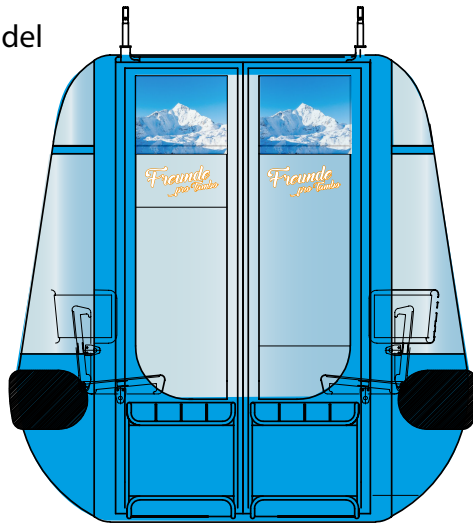

Innen QR Code
mit Infos und Webseite
auf Milchglas

Basis Lackfarbe Gondel
hellblau

2x